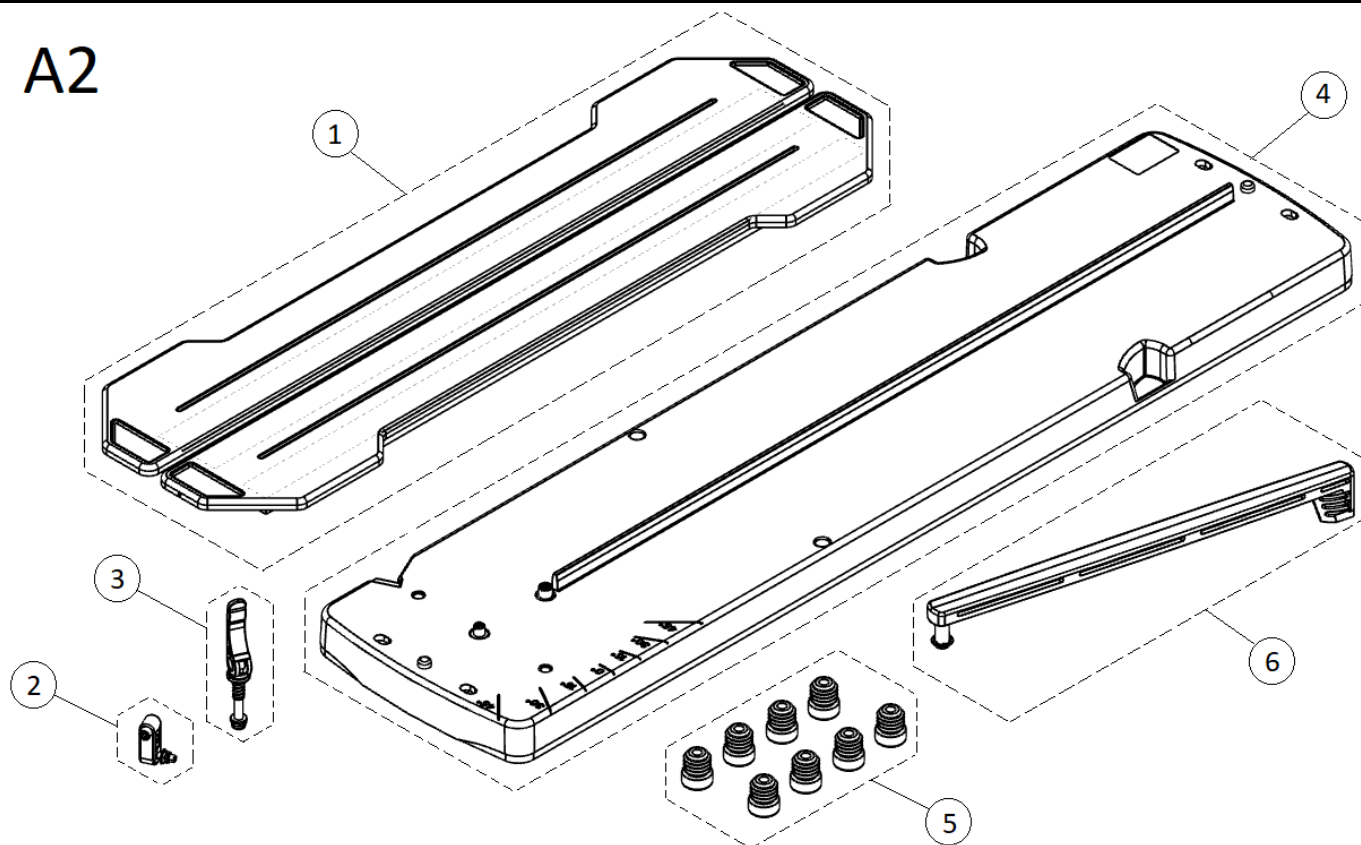

Part-list	ES	EN	Prod.
	GRUPO A1	GROUP A1	Pag. 2
888 88	GRUPO A2	GROUP A2	Pag. 3
	GRUPO B	GROUP B	Pag. 4
888 88	GRUPO C	GROUP C	Pag. 5
	GRUPO D	GROUP D	Pag. 6
Prod	ES	EN	From serial num:
17908	TR-710 MAGNET INCH -CORTADOR MANUAL	TR-710 MAGNET INCH	22129
17907	TR-600 MAGNET INCH -CORTADOR MANUAL	TR-600 MAGNET INCH	22424
17906	TR-710 MAGNET -CORTADOR MANUAL	TR-710 MAGNET	102846
17905	TR-600 MAGNET -CORTADOR MANUAL	TR-600 MAGNET	28702

A1

Part-list	ES	EN	Prod.
1	22089 1 REC.MESAS FLOTANTES TR 600	SP.FLOATING TABLES TR 600	17905, 17907
2	22087 1 REC.REGULADOR ESCUADRA TR	SP.REGULATOR SQUARE TR	17905, 17907
3	22088 1 REC.FIJADOR ESCUADRA TR	SP.TR SQUARE CLAMP	17905, 17907
4	22085 1 REC.BASE TR-600	SP.TR-600 BASE	17905, 17907
5	22266 1 REC.KIT CONTERAS	SP.KIT FERRULES	17905, 17907
6	22086 2 REC.BRAZO APOYO TR	SP.TR SUPPORT ARM	17905, 17907
7	22878 1 REC.CLIPS & MUELLE MESA FLOTANTE	SP.CLIPS & SPRING FLOATING TABLE	17905, 17907

A2

Part-list	ES	EN	Prod.
1	22102 1 REC.MESAS FLOTANTES TR 710	SP.FLOATING TABLES TR 710	17906, 17908
2	22087 1 REC.REGULADOR ESCUADRA TR	SP.REGULATOR SQUARE TR	17906, 17908
3	22088 1 REC.FIJADOR ESCUADRA TR	SP.TR SQUARE CLAMP	17906, 17908
4	22101 1 REC.BASE TR-710	SP.TR-710 BASE	17906, 17908
5	22266 1 REC.KIT CONTERAS	SP.KIT FERRULES	17906, 17908
6	22086 2 REC.BRAZO APOYO TR	SP.TR SUPPORT ARM	17906, 17908

B

Part-list	ES	EN	Prod.
10	18739 1 REC.ESCUADRA INCH TR MAGNET	SP.SQUARE SET INCH TR MAGNET	17907, 17908
10	18738 1 REC.ESCUADRA TR MAGNET MM	SP.SQUARE SET MM TR MAGNET	17905, 17906
11	22882 1 REC.POMOS TOPE LATERAL TR	SP.SIDE STOP KNOBS TR	
12	22875 1 REC.TOPE LATERAL REF:22875	SP.LATERAL STOP REF:22875	