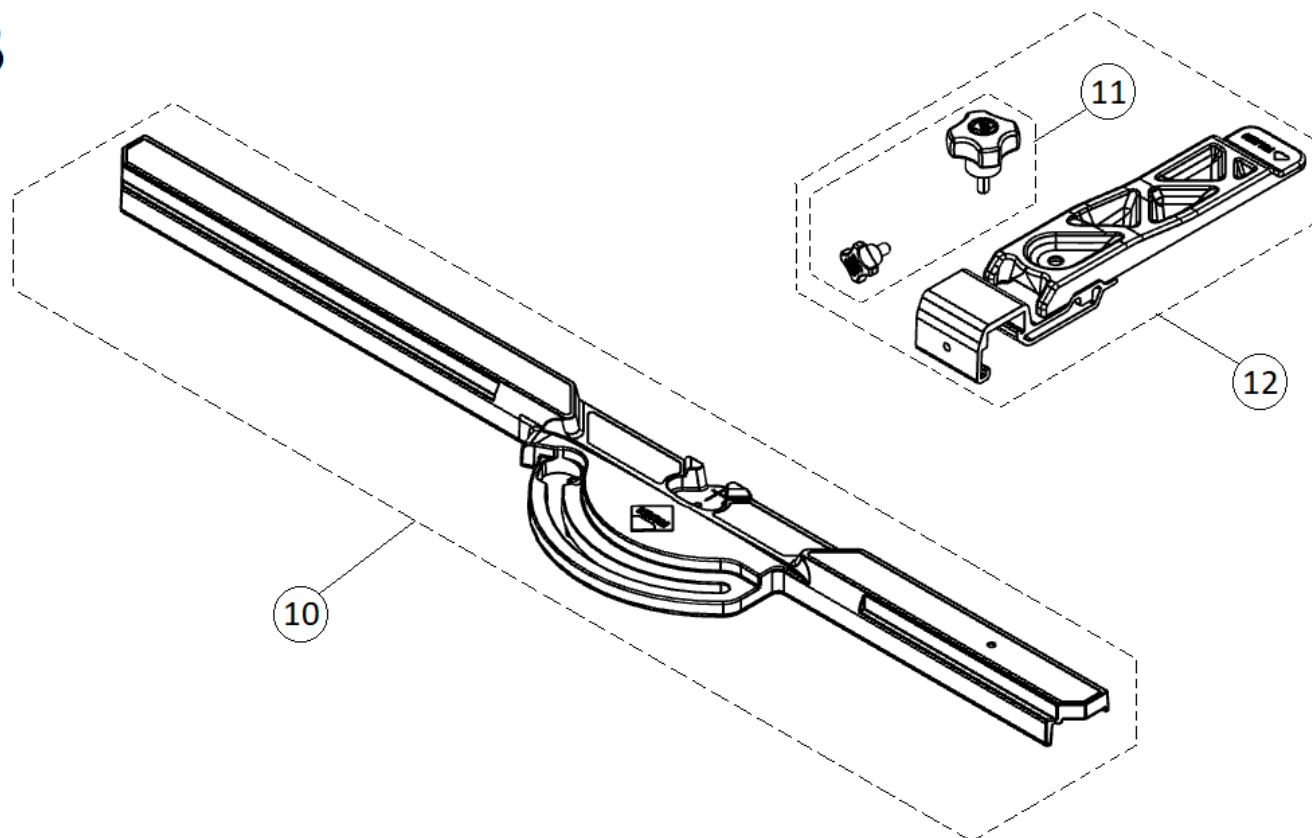

A1

Part-list	ES	EN	Prod.
1	22089 1 REC.MESAS FLOTANTES TR 600	SP.FLOATING TABLES TR 600	17905, 17907
2	22087 1 REC.REGULADOR ESCUADRA TR	SP.REGULATOR SQUARE TR	17905, 17907
3	22088 1 REC.FIJADOR ESCUADRA TR	SP.TR SQUARE CLAMP	17905, 17907
4	22085 1 REC.BASE TR-600	SP.TR-600 BASE	17905, 17907
5	22266 1 REC.KIT CONTERAS	SP.KIT FERRULES	17905, 17907
6	22086 2 REC.BRAZO APOYO TR	SP.TR SUPPORT ARM	17905, 17907
7	22878 1 REC.CLIPS & MUELLE MESA FLOTANTE	SP.CLIPS & SPRING FLOATING TABLE	17905, 17907

A2

Part-list	ES	EN	Prod.
1	22102 1 REC.MESAS FLOTANTES TR 710	SP.FLOATING TABLES TR 710	17906, 17908
2	22087 1 REC.REGULADOR ESCUADRA TR	SP.REGULATOR SQUARE TR	17906, 17908
3	22088 1 REC.FIJADOR ESCUADRA TR	SP.TR SQUARE CLAMP	17906, 17908
4	22101 1 REC.BASE TR-710	SP.TR-710 BASE	17906, 17908
5	22266 1 REC.KIT CONTERAS	SP.KIT FERRULES	17906, 17908
6	22086 2 REC.BRAZO APOYO TR	SP.TR SUPPORT ARM	17906, 17908

B

Part-list	ES	EN	Prod.
10	18739 1 REC.ESCUADRA INCH TR MAGNET	SP.SQUARE SET INCH TR MAGNET	17907, 17908
10	18738 1 REC.ESCUADRA TR MAGNET MM	SP.SQUARE SET MM TR MAGNET	17905, 17906
11	22882 1 REC.POMOS TOPE LATERAL TR	SP.SIDE STOP KNOBS TR	
12	22875 1 REC.TOPE LATERAL REF:22875	SP.LATERAL STOP REF:22875	