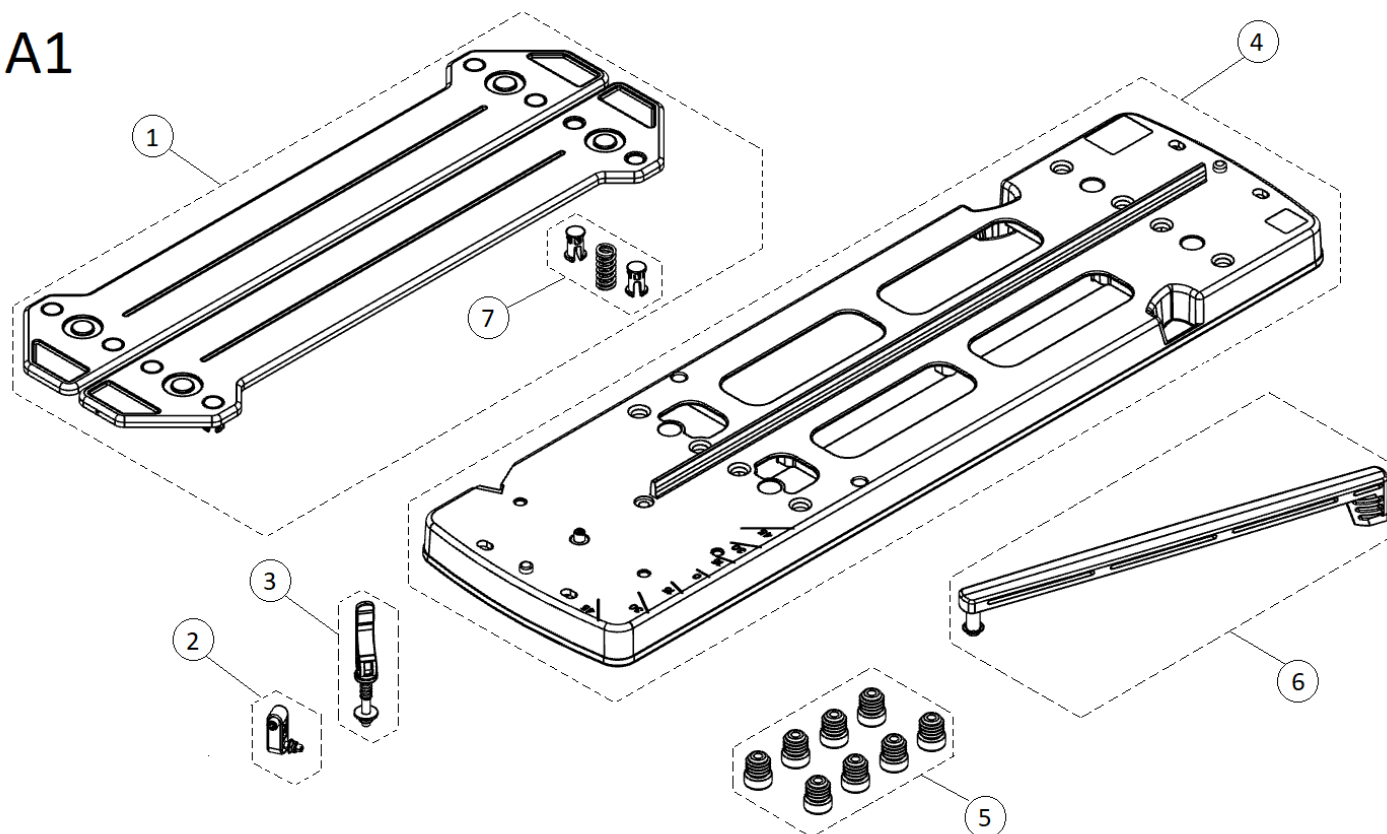

Part-list	ES	EN	Prod.
	GRUPO A1	GROUP A1	Pag. 2
888 88	GRUPO A2	GROUP A2	Pag. 3
	GRUPO B	GROUP B	Pag. 4
888 88	GRUPO C	GROUP C	Pag. 5
	GRUPO D	GROUP D	Pag. 6
Prod	ES	EN	From serial num:
17908	TR-710 MAGNET INCH -CORTADOR MANUAL	TR-710 MAGNET INCH	22129
17907	TR-600 MAGNET INCH -CORTADOR MANUAL	TR-600 MAGNET INCH	22424
17906	TR-710 MAGNET -CORTADOR MANUAL	TR-710 MAGNET	102846
17905	TR-600 MAGNET -CORTADOR MANUAL	TR-600 MAGNET	28702

A1

Part-list	ES	EN	Prod.
1	22089 1 REC.MESAS FLOTANTES TR 600	SP.FLOATING TABLES TR 600	17905, 17907
2	22087 1 REC.REGULADOR ESCUADRA TR	SP.REGULATOR SQUARE TR	17905, 17907
3	22088 1 REC.FIJADOR ESCUADRA TR	SP.TR SQUARE CLAMP	17905, 17907
4	22085 1 REC.BASE TR-600	SP.TR-600 BASE	17905, 17907
5	22266 1 REC.KIT CONTERAS	SP.KIT FERRULES	17905, 17907
6	22086 2 REC.BRAZO APOYO TR	SP.TR SUPPORT ARM	17905, 17907
7	22878 1 REC.CLIPS & MUELLE MESA FLOTANTE	SP.CLIPS & SPRING FLOATING TABLE	17905, 17907

A2

Part-list	ES	EN	Prod.
1	22102 1 REC.MESAS FLOTANTES TR 710	SP.FLOATING TABLES TR 710	17906, 17908
2	22087 1 REC.REGULADOR ESCUADRA TR	SP.REGULATOR SQUARE TR	17906, 17908
3	22088 1 REC.FIJADOR ESCUADRA TR	SP.TR SQUARE CLAMP	17906, 17908
4	22101 1 REC.BASE TR-710	SP.TR-710 BASE	17906, 17908
5	22266 1 REC.KIT CONTERAS	SP.KIT FERRULES	17906, 17908
6	22086 2 REC.BRAZO APOYO TR	SP.TR SUPPORT ARM	17906, 17908

B

Part-list	ES	EN	Prod.
10	18739 1 REC.ESCUADRA INCH TR MAGNET	SP.SQUARE SET INCH TR MAGNET	17907, 17908
10	18738 1 REC.ESCUADRA TR MAGNET MM	SP.SQUARE SET MM TR MAGNET	17905, 17906
11	22882 1 REC.POMOS TOPE LATERAL TR	SP.SIDE STOP KNOBS TR	
12	22875 1 REC.TOPE LATERAL REF:22875	SP.LATERAL STOP REF:22875	