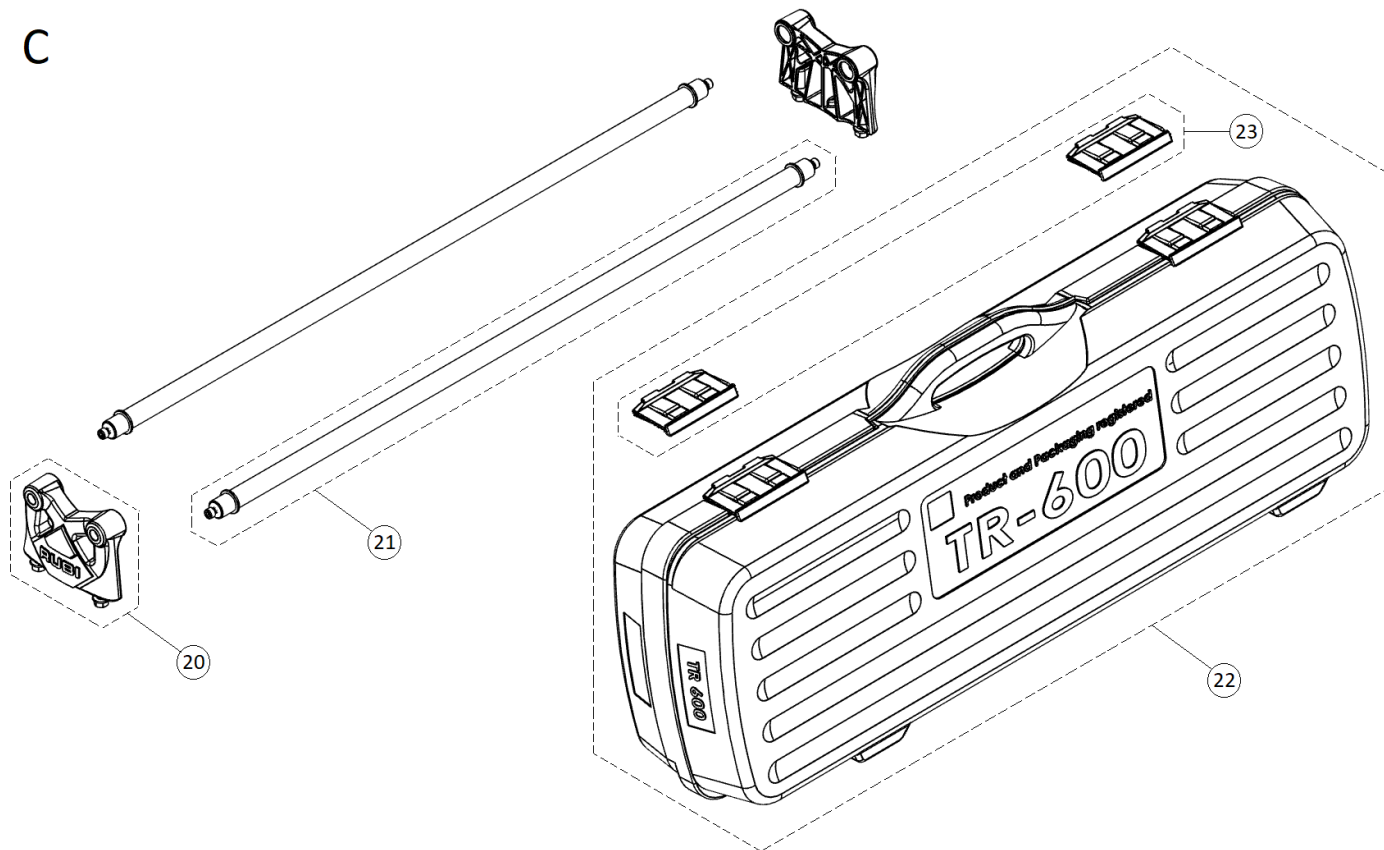

Part-list	ES	EN	Prod.
20	22090 2 REC.SOPORTE GUIA TR	SP.TR GUIDE SUPPORT	
21	22105 2 REC.GUIA TR 710	SP.GUIDE TR 710	17906, 17908
21	22091 2 REC.GUIA TR 600	SP.GUIDE TR 600	17905, 17907
22	27244 1 REC.MALETA TR-710	SP.TR-710 BAG	17906, 17908
22	27242 1 REC.MALETA TR-600	SP.TR-600 BAG	17905, 17907
23	27240 1 REC.KIT CIERRES MALETA REF:27240	SP.KIT SUITCASE CLOSURES REF:27240